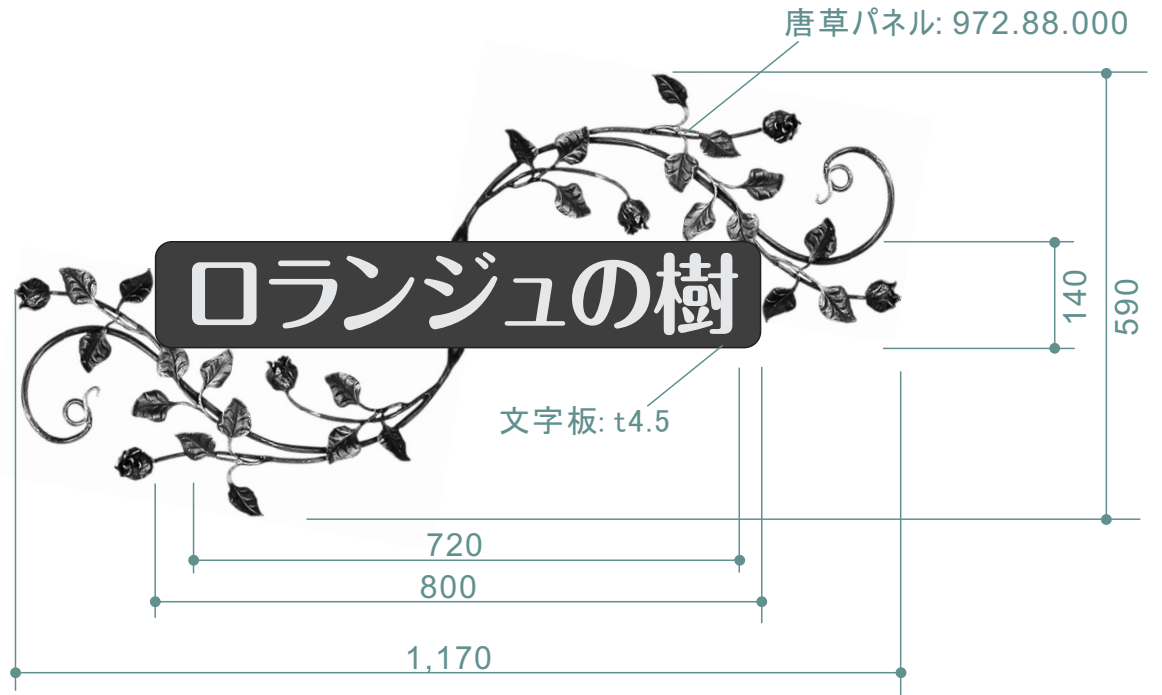

1,900

2,400

※文字板面 = 壁面から約45mm浮かし

Scale=1:10 16/10/12

Lecky metal ornament japan