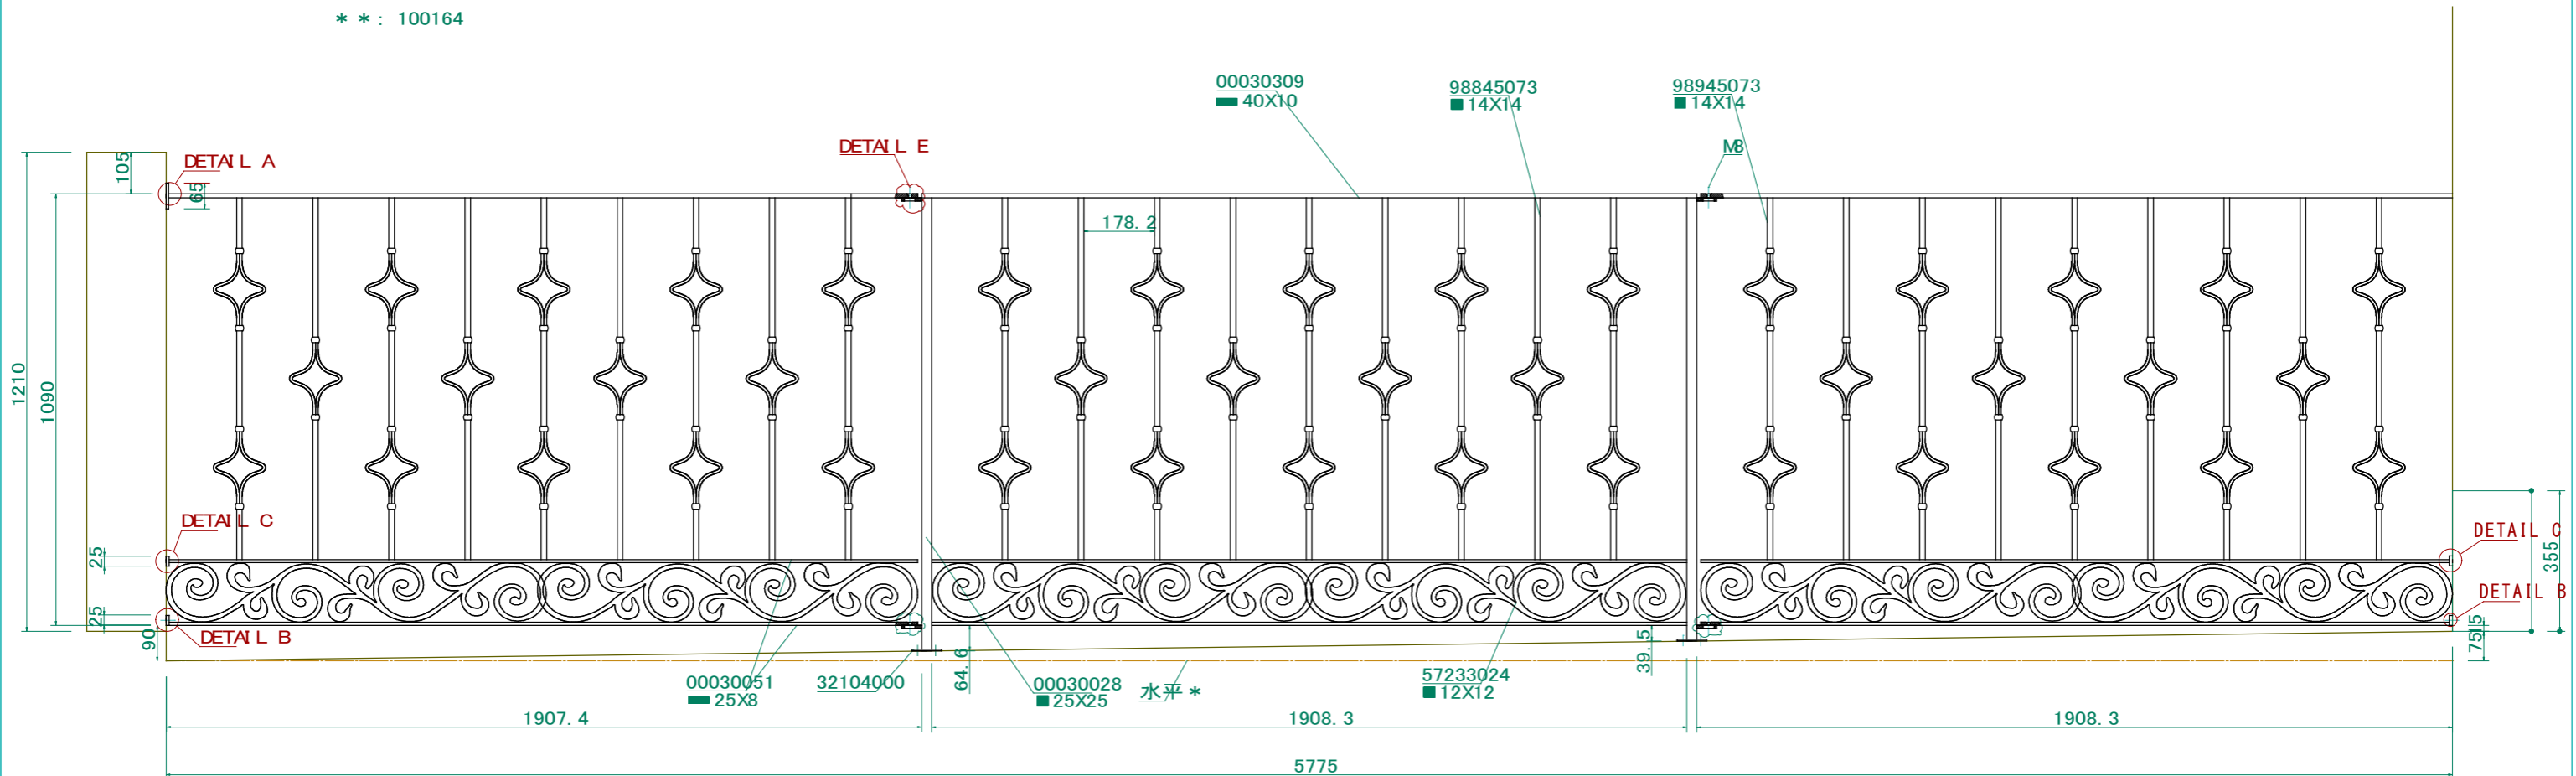

DETAIL E
1: 4

** : 100164

Object		Scale	1: 16@A3
No	1-0262	Date	2009. 10. 30
Lecky Metal Ornaments Japan			