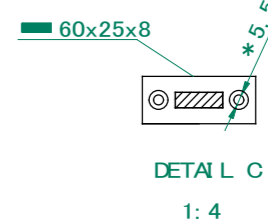

DETAIL E
1: 4

** : 100164

Object		Scale	1: 16@A3
No	1-0262	Date	2009. 10. 30
Lecky Metal Ornaments Japan			