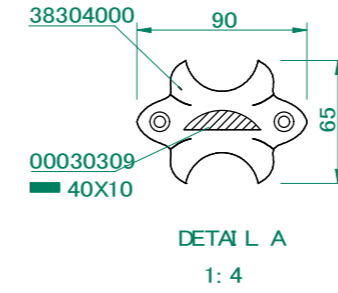

DETAIL E
1: 4

** : 100164

Object		Scale	1: 16@A3
No	1-0262	Date	2009. 10. 30
Lecky Metal Ornaments Japan			