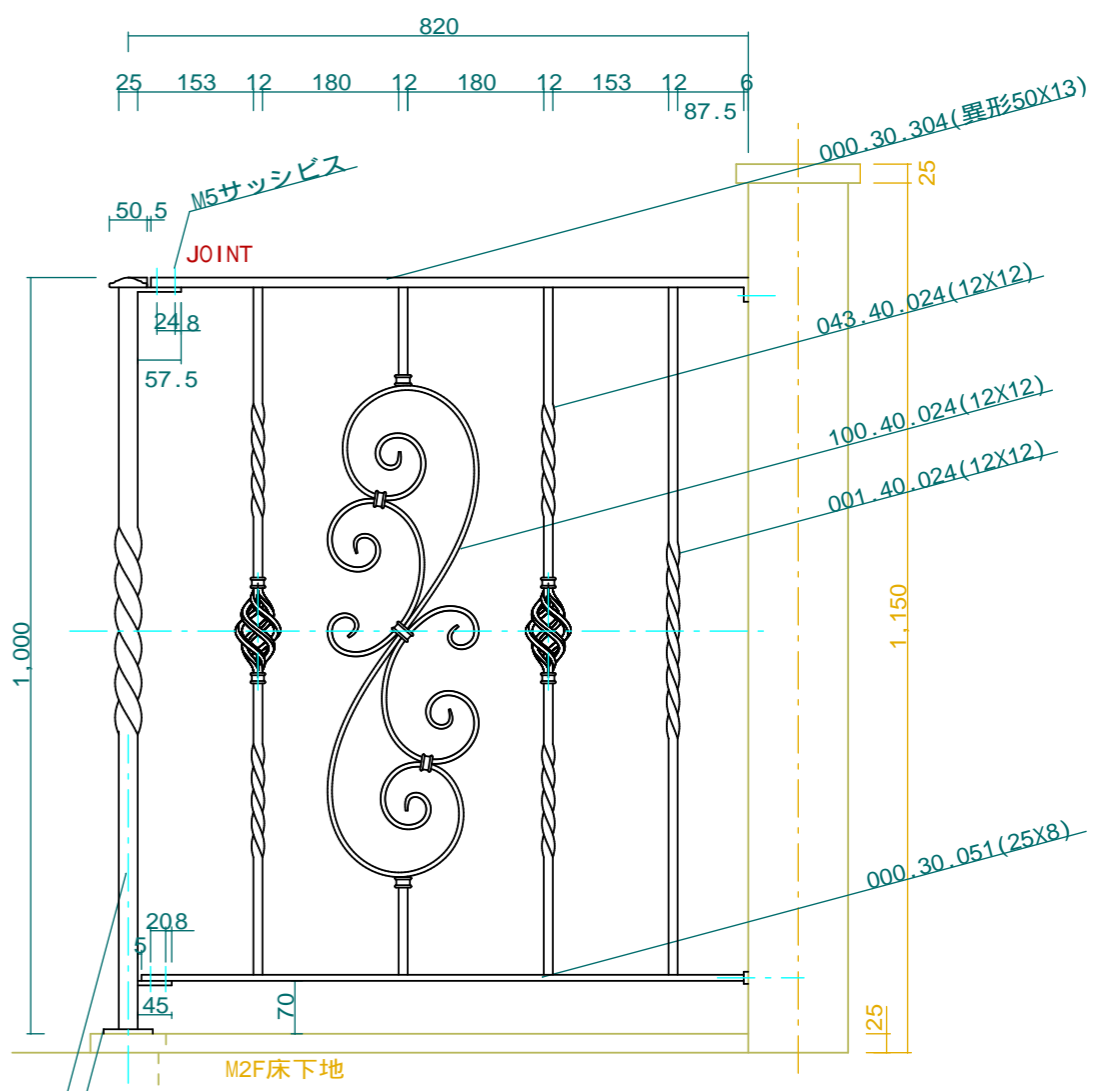

壁付BPL詳細 1:2

C-C

B-B

301.47.028(25X25)
BPL65X65X6t

No.	0022	Title:	
View:	T L F R B	Subject:	2F階段手摺・M2F吹抜口手摺
Scale (Size)	1:10(A3)	Date:	
		Sign:	Wij
LECKY METAL ORNAMENTS JAPAN			