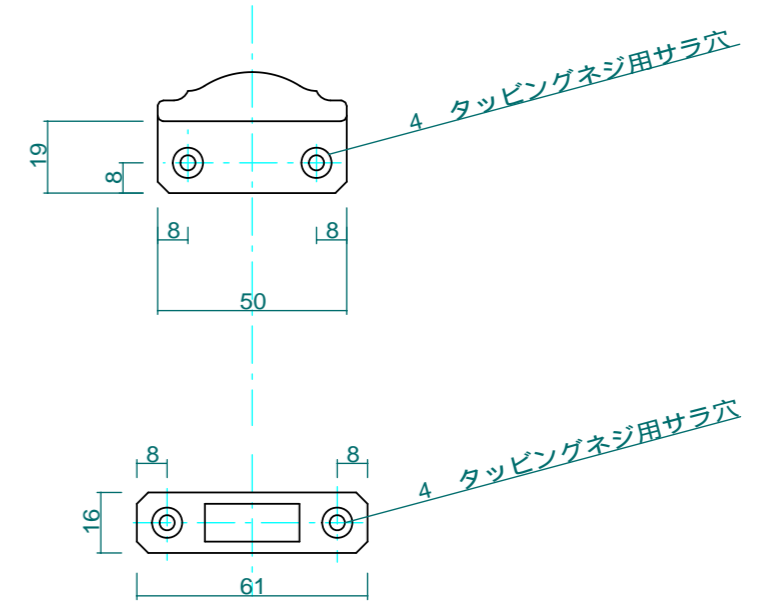

壁付BPL詳細 1:2

C-C

B-B

301.47.028(25X25)
BPL65X65X6t

No.	0022	Title:	
View:	T L F R B	Subject:	2F階段手摺・M2F吹抜口手摺
Scale (Size)	1:10(A3)	Date:	
		Sign:	Wij
LECKY METAL ORNAMENTS JAPAN			