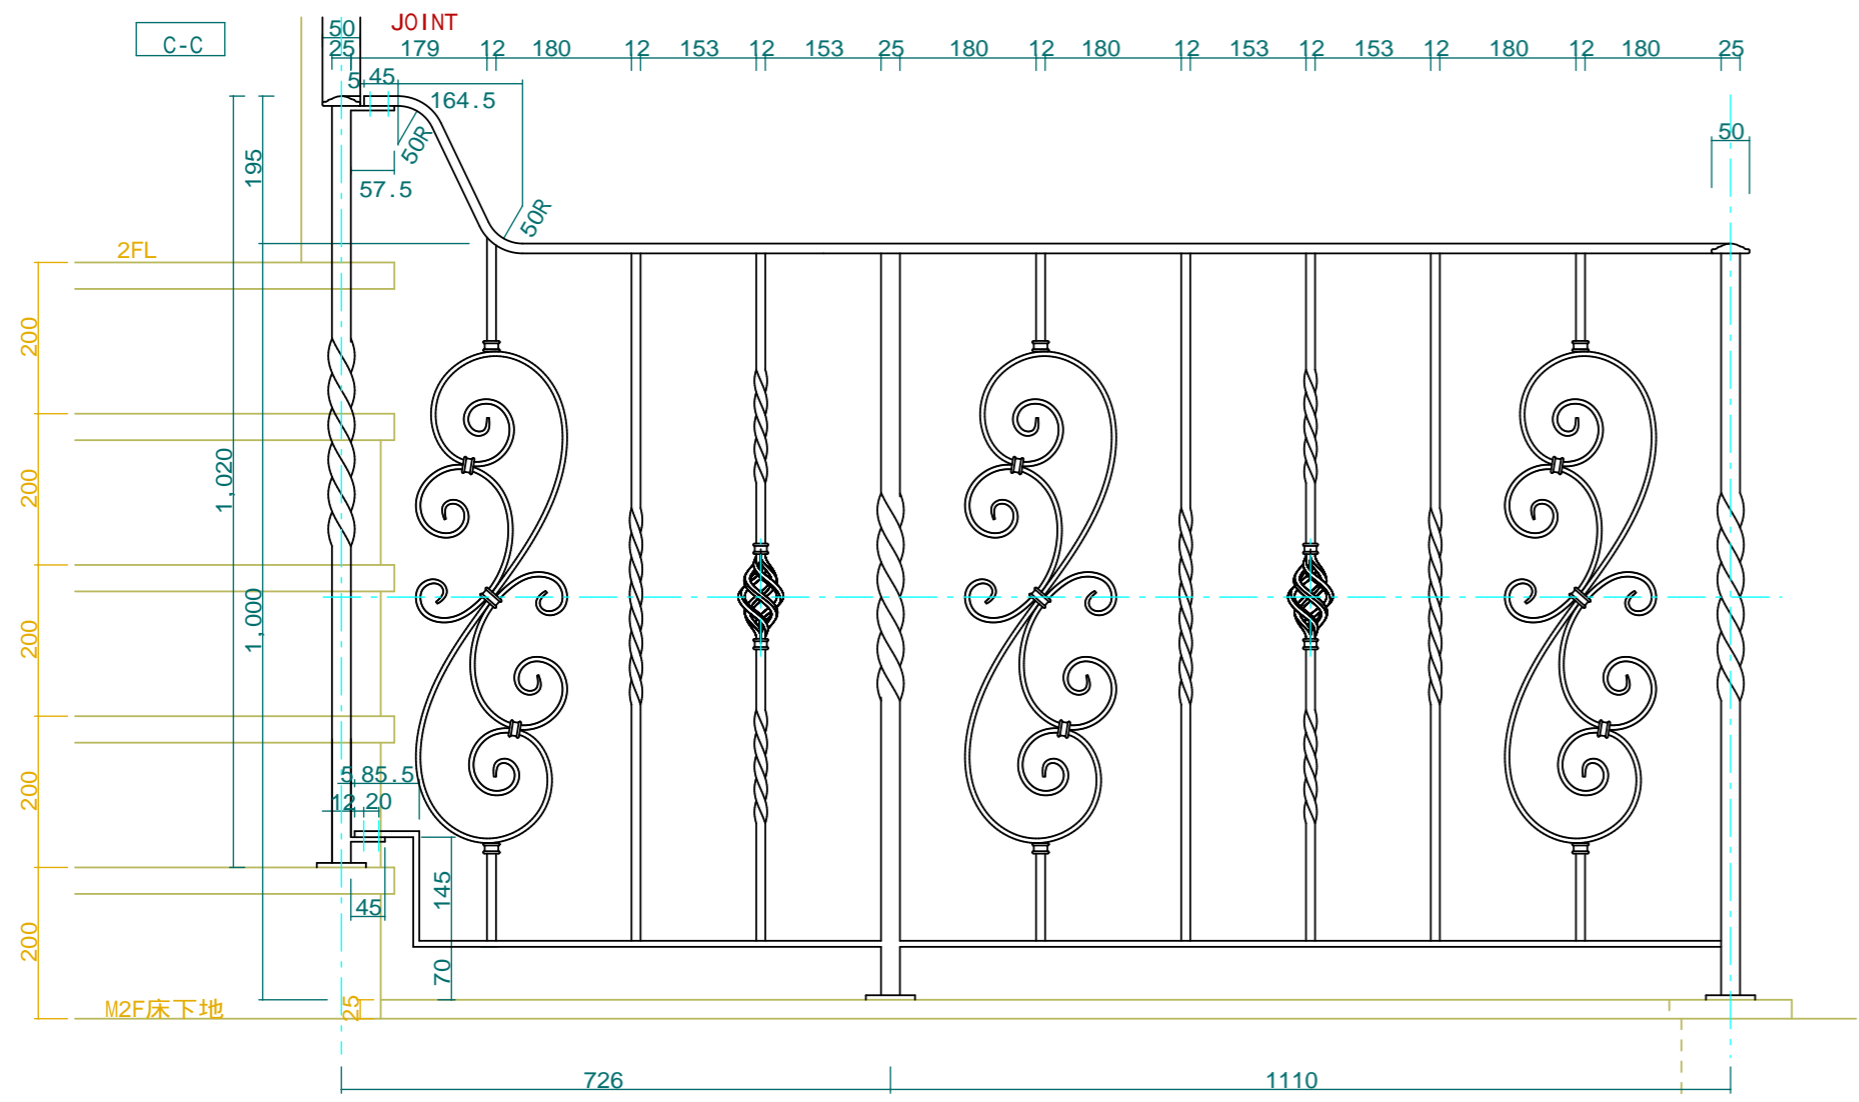

壁付BPL詳細 1:2

C-C

B-B

301.47.028(25X25)
BPL65X65X6t

No.	0022	Title:	
View:	T L F R B	Subject:	2F階段手摺・M2F吹抜口手摺
Scale (Size)	1:10(A3)	Date:	
		Sign:	Wij
LECKY METAL ORNAMENTS JAPAN			